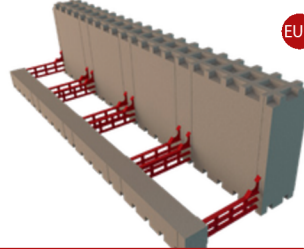

Available quantity: 202,5 m²

IsoteQ[®] PLUS Lintel Element

EUR **16,22**
+ 27% VAT
/ m

Available quantity: 228 m

IsoteQ[®] PLUS Ring Element

EUR **16,22**
+ 27% VAT
/ m

Available quantity: 252 m

IsoteQ[®] EXTRA Wall Element