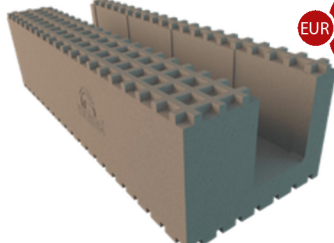

EUR **17,57**
+ 27% VAT
/ m

Available quantity: 228 m

IsoteQ® EXTRA Ring Element