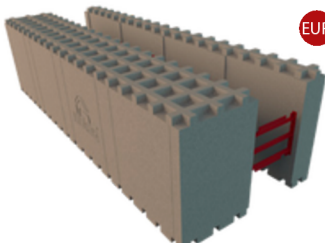

Available quantity: 202,5 m²

IsoteQ[®] PLUS Lintel Element

EUR **16,22**
+ 27% VAT
/ m

Available quantity: 228 m

IsoteQ[®] PLUS Ring Element

EUR **16,22**
+ 27% VAT
/ m

Available quantity: 252 m

IsoteQ[®] EXTRA Wall Element