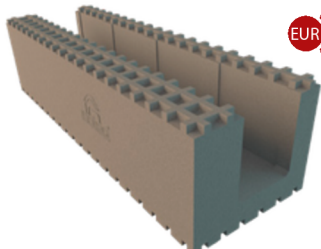

Available quantity: 202,5 m²

IsoteQ[®] PLUS Lintel Element

EUR **16,22**
+ 27% VAT
/ m

Available quantity: 228 m

IsoteQ[®] PLUS Ring Element

EUR **16,22**
+ 27% VAT
/ m

Available quantity: 252 m

IsoteQ[®] EXTRA Wall Element

EUR **56,76**
+ 27% VAT
/ m²

Available quantity: 176,25 m²

IsoteQ[®] EXTRA Lintel Element

EUR **17,57**
+ 27% VAT
/ m

Available quantity: 228 m

IsoteQ[®] EXTRA Ring Element

EUR **17,57**
+ 27% VAT
/ m

Available quantity: 227 m